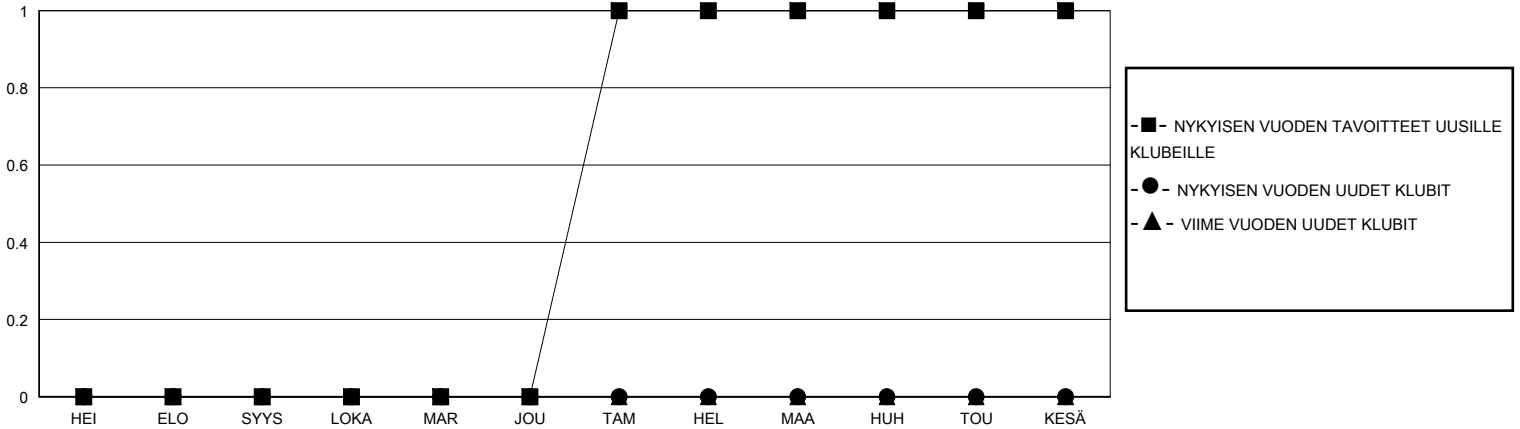

MONTHLY MEMBERSHIP PROGRESS REPORT

District 107 D

Results as of: 4/30/2025

GMT:

SIJAINTI FINLAND

GMT VAALIPIIRI

Klubit			
TULOKSET 2024-2025			
NELJÄNNES	UUDEN KLUBIN TAVOITE	UUDET KLUBIT	LOPETETUT KLUBIT
HEI/ELO/SYYS	0	0	2
LOKA/MAR/JOU	0	0	0
TAM/HEL/MAA	1	0	0
HUH/TOU/KESÄ	0	0	0

jäsentä			
TULOKSET 2024-2025			
NELJÄNNES	JÄSENKASVUN NETTOTAVOITE	TOTEUTUNUT JÄSENKASVU	POISTETUT JÄSENET (mukaan lukien siirrot)
HEI/ELO/SYYS	4	20	24
LOKA/MAR/JOU	5	22	21
TAM/HEL/MAA	12	20	19
HUH/TOU/KESÄ	9	3	9

TAVOITTEET JA UUDET KLUBIT, KUMULATIIVINEN