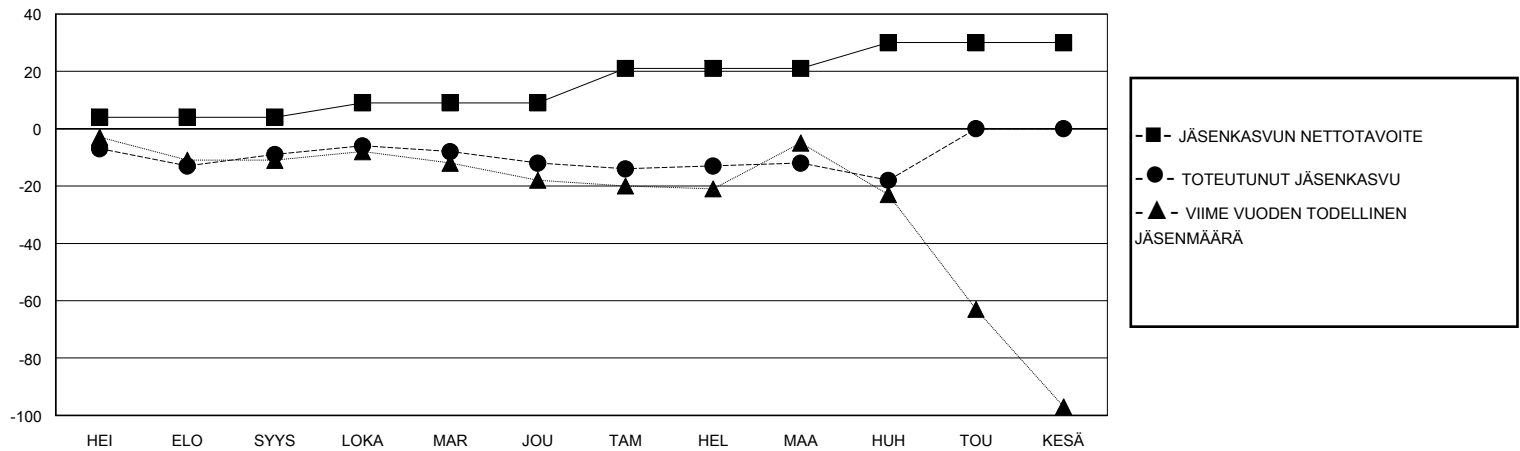

TAVOITTEET JA JÄSENET, KUMULATIIVINEN

LAKKAUTETUT KLUBIT: 2

28 CLUBS OF 52 LISÄNNY YHDEN TAI USEAMMAN UUTTA JÄSENTÄ

SUKUPUOLIJAKAUMA

MIES 962 (81.94%)
NAINEN 212 (18.06%)

ERONNEET JÄSENET

KUOLLUT	10
KLUBI LAKKAUTETTU	0
MUU	62
YHTEENSÄ	72

[KLIKKAA TÄSTÄ NÄHDÄKSESI KUMULATIIVISET JÄSENTIEDOT](#)

PERHEJÄSENIÄ YHTEENSÄ	0
PERHEJÄSENET, JOTKA MAKSAVAT PUOLET JÄSENMAKSUSTA	0